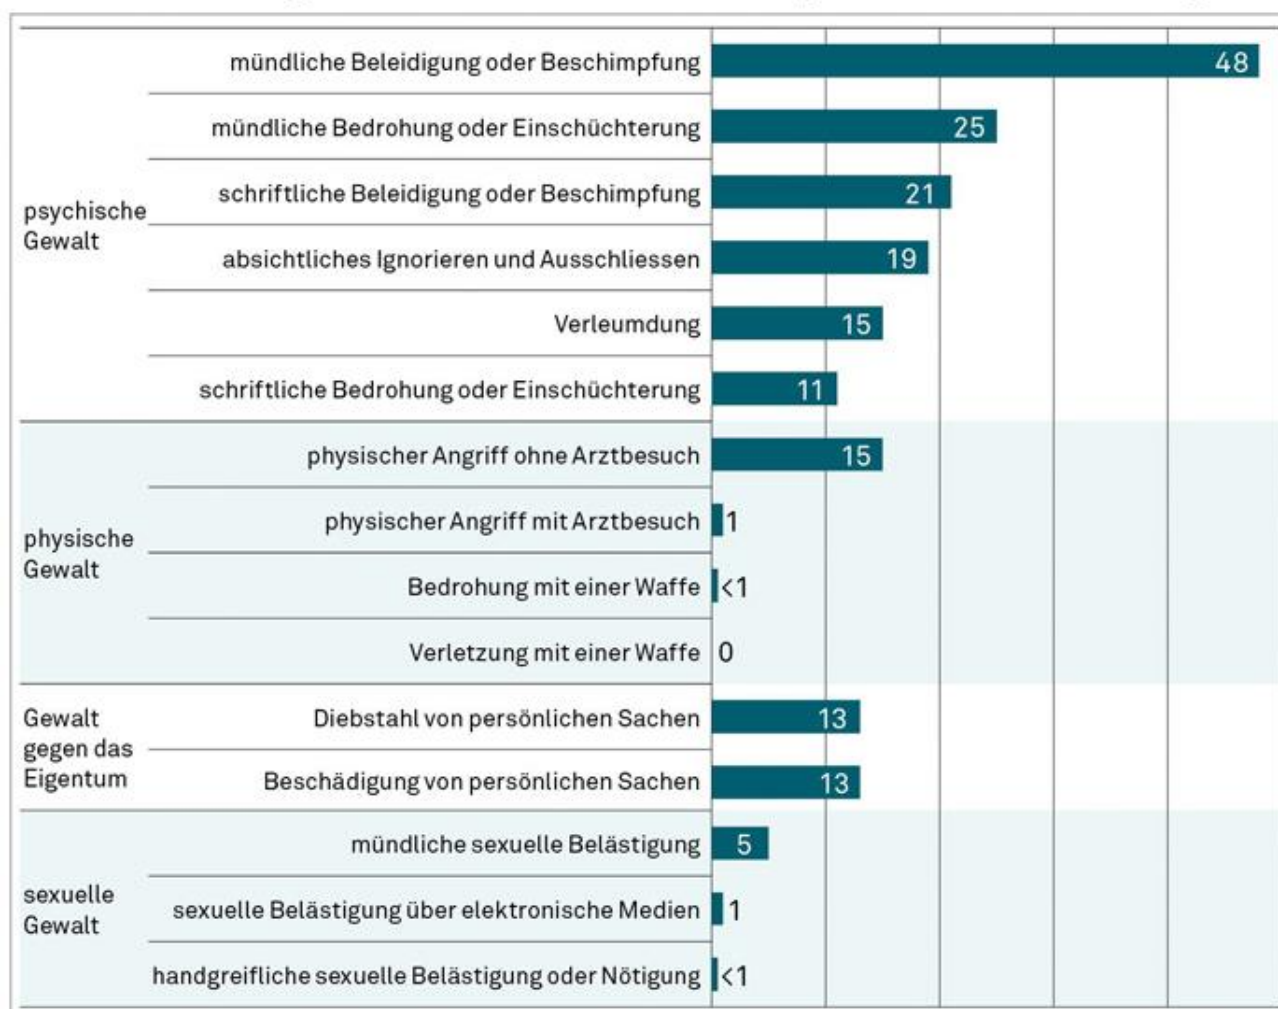

Gewalterfahrung innert der letzten fünf Schuljahre nach Täterschaft

Zahlenangaben in Prozent (100 Prozent = 5432 befragte Personen). Grafik: Büro Brägger

Gewalterfahrung innert der letzten fünf Schuljahre nach Gewaltkategorie

Zahlenangaben in Prozent (100 Prozent = 5432 befragte Personen). Grafik: Büro Brägger