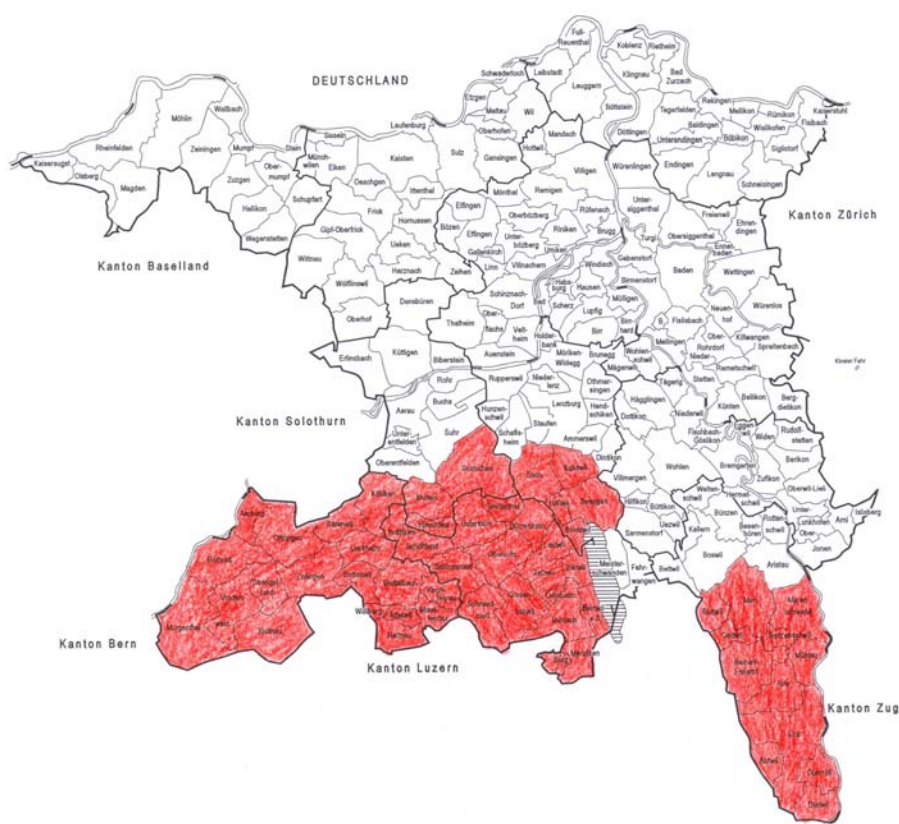

## Liste der Aargauer Gemeinden, welche ab dem 15 Juli 2008 vom Bundesamt für Landwirtschaft in die Feuerbrand-Befallszone eingeteilt sind

Aarburg	Hallwil	Rothrist
Abtwil	Hirschthal	Safenwil
Attelwil	Holziken	Schlossrued
Auw	Kirchleerau	Schmiedrued
Beinwil a.S.	Kölliken	Schöffland
Beinwil Freiamt	Leimbach	Seengen
Benzenschwil	Leutwil	Seon
Birrwil	Menziken	Sins
Boniswil	Merenschwand	Staffelbach
Brittnau	Moosleerau	Strengelbach
Bottenwil	Muhen	Teufenthal
Burg	Mühlau	Uerkheim
Buttwil	Murgenthal	Unterkulm
Dietwil	Muri	Vordemwald
Dürrenäsch	Oberkulm	Wiliberg
Egliswil	Oberrüti	Zetzwil
Geltwil	Oftringen	Zofingen
Gontenschwil	Reinach	
Gränichen	Reitnau	