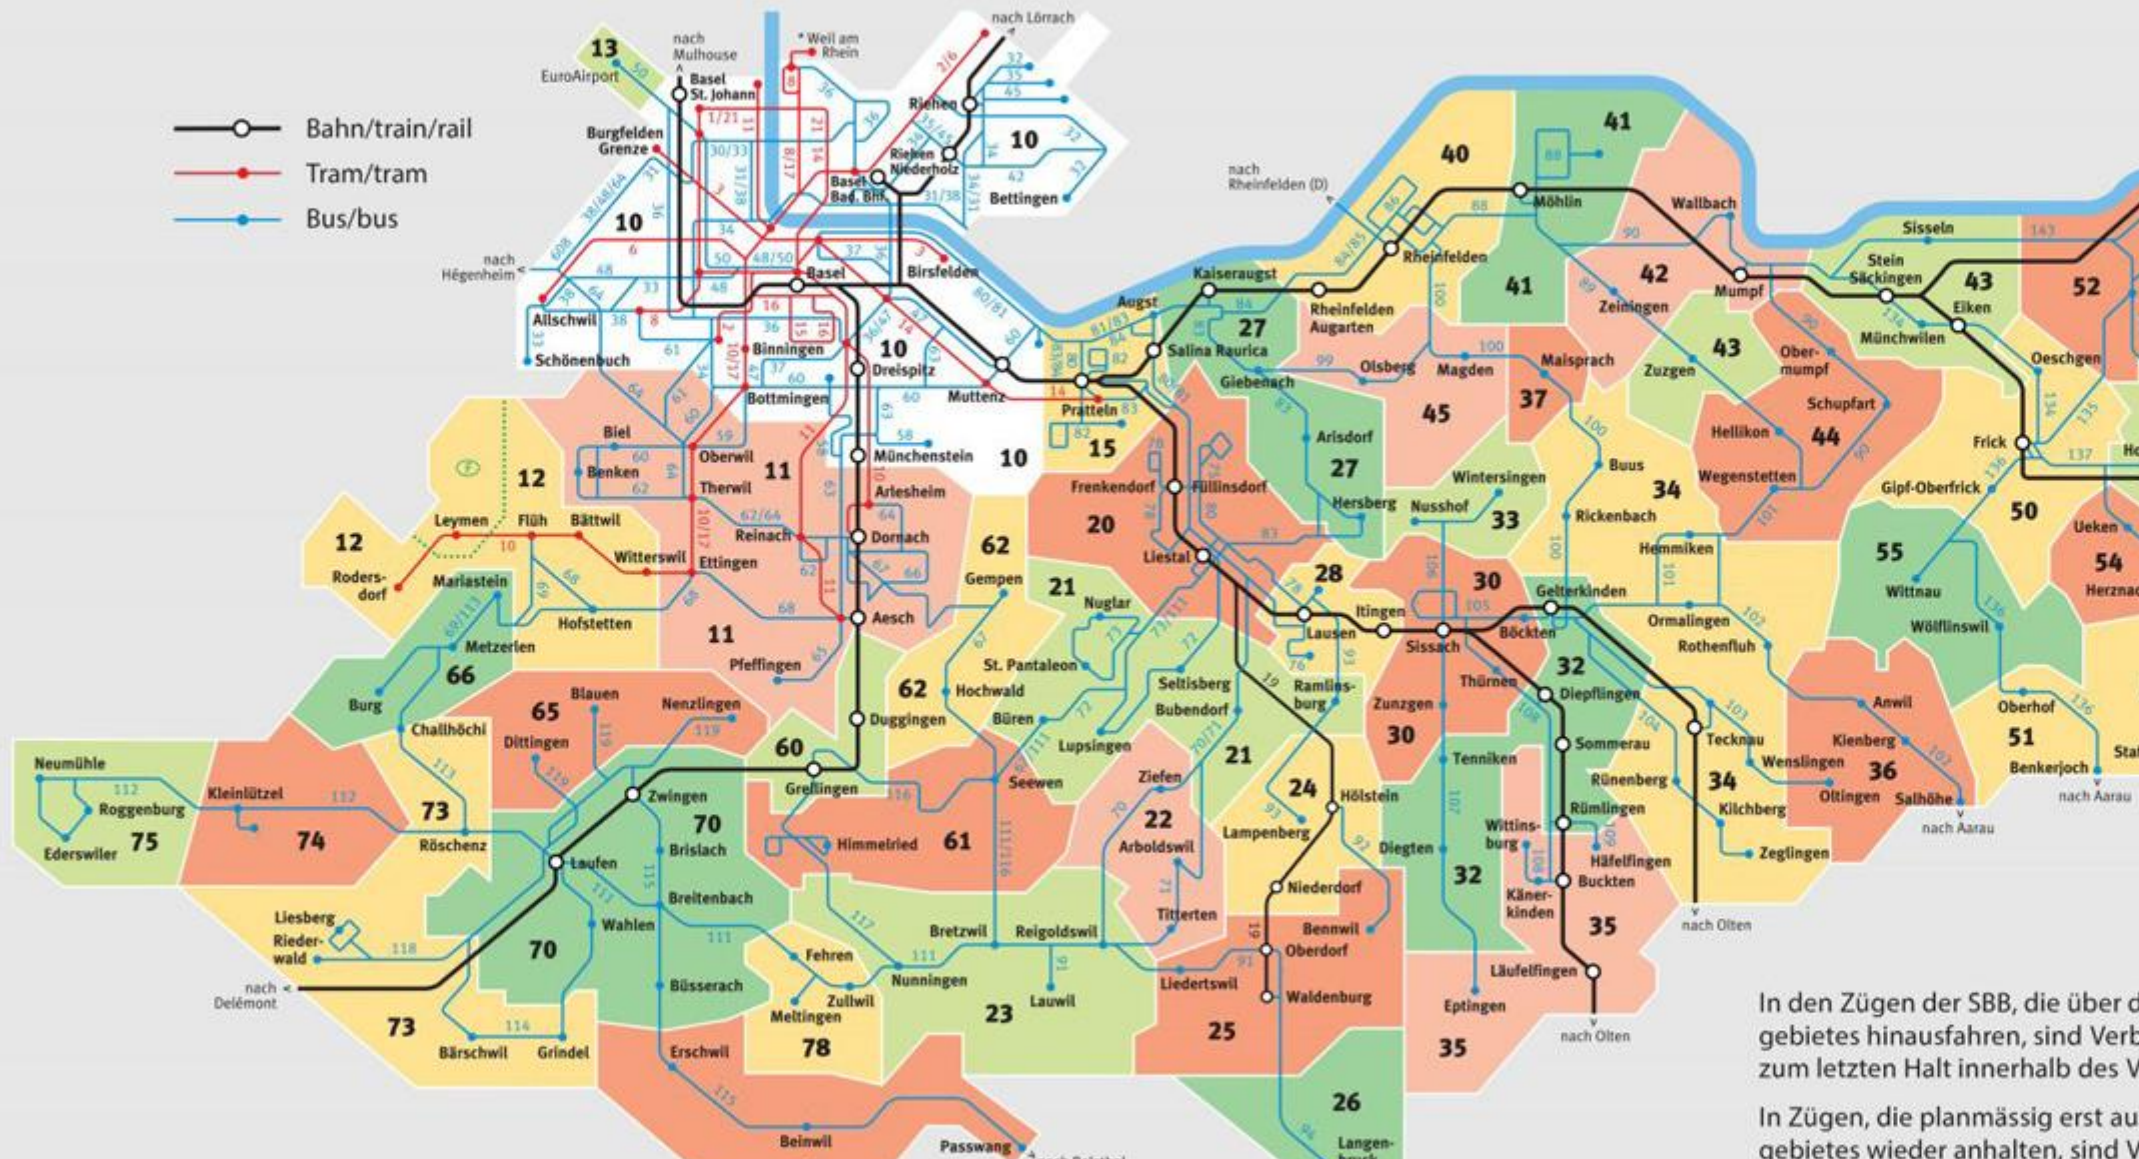

Zonen- und Linienplan

Plan de zones/fare zone plan

-  Bahn/train/rail
-  Tram/tram
-  Bus/bus

In den Zügen der SBB, die über d
gebietes hinausfahren, sind Verb
zum letzten Halt innerhalb des V

In Zügen, die planmässig erst au
gebietes wieder anhalten, sind v